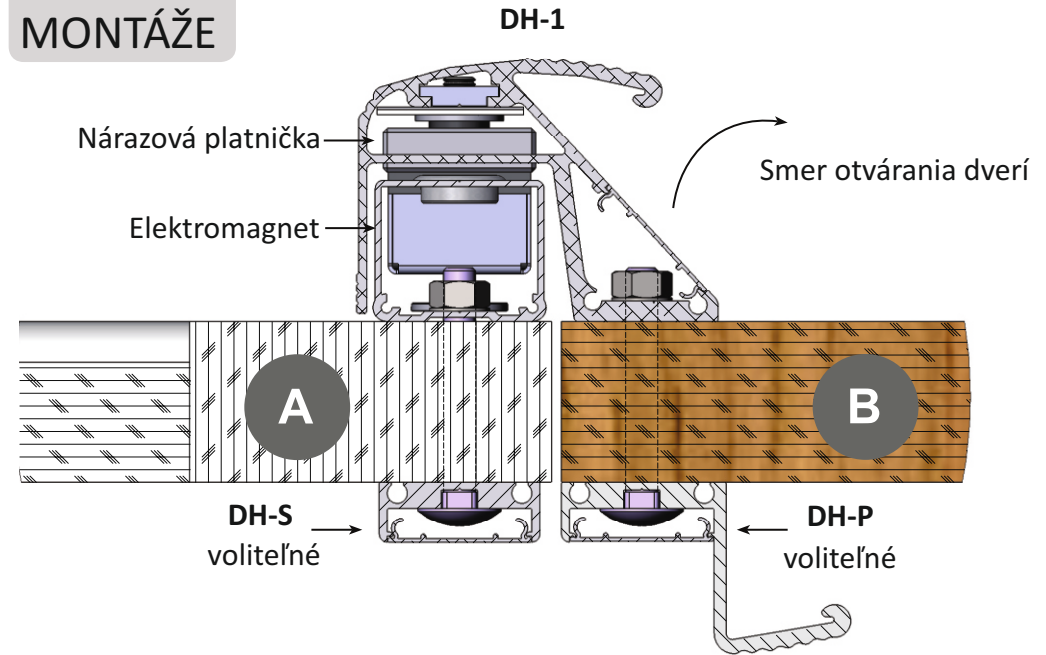

MONTÁŽNY MANUÁL

DH-P, DH-S HLINÍKOVÉ MADLO

INFOLINKA: 0915 742 869

PRÍKLAD MONTÁŽE

		KONCOVÁ KRYTKA	KONCOVÁ KRYTKA	M8x60	M8	Ø8
SADA OBSAHUJE						
A	DH-P 3000	1x		6x	6x	6x
	DH-P 2500	1x		6x	6x	6x
	DH-P 600	1x		3x	3x	3x
	DH-P 400	1x		2x	2x	2x
B	DH-S 3000		2x	6x	6x	6x
	DH-S 2500		2x	6x	6x	6x
	DH-S 600		2x	3x	3x	3x
	DH-S 400		2x	2x	2x	2x