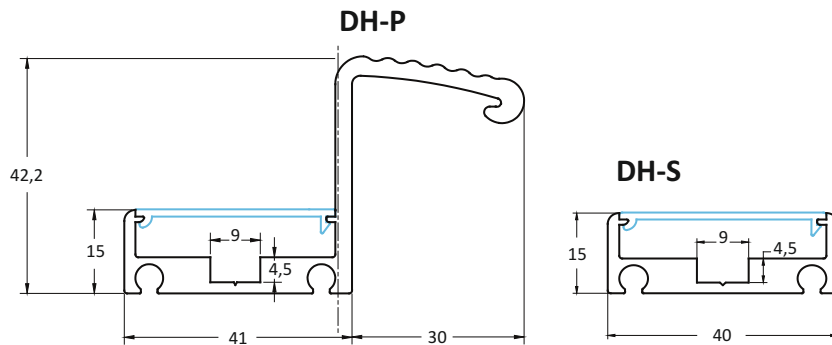

MONTÁŽNY MANUÁL

DH-P, DH-S HLINÍKOVÉ MADLO

INFOLINKA: 0915 742 869

PRÍKLAD MONTÁŽE

		KONCOVÁ KRYTKA	KONCOVÁ KRYTKA	M8x60	M8	Ø8
SADA OBSAHUJE						
A	DH-P 3000	1x		6x	6x	6x
	DH-P 2500	1x		6x	6x	6x
	DH-P 600	1x		3x	3x	3x
	DH-P 400	1x		2x	2x	2x
B	DH-S 3000		2x	6x	6x	6x
	DH-S 2500		2x	6x	6x	6x
	DH-S 600		2x	3x	3x	3x
	DH-S 400		2x	2x	2x	2x

ROZMERY

Dovozca pre SR: AUDIO Slovakia s.r.o
Cablkova 3
821 04 Bratislava

tel.: +421 2 4363 0346-8

Rám dverí

A

Dverné krídlo

B

Infolinka: 0915 742 869